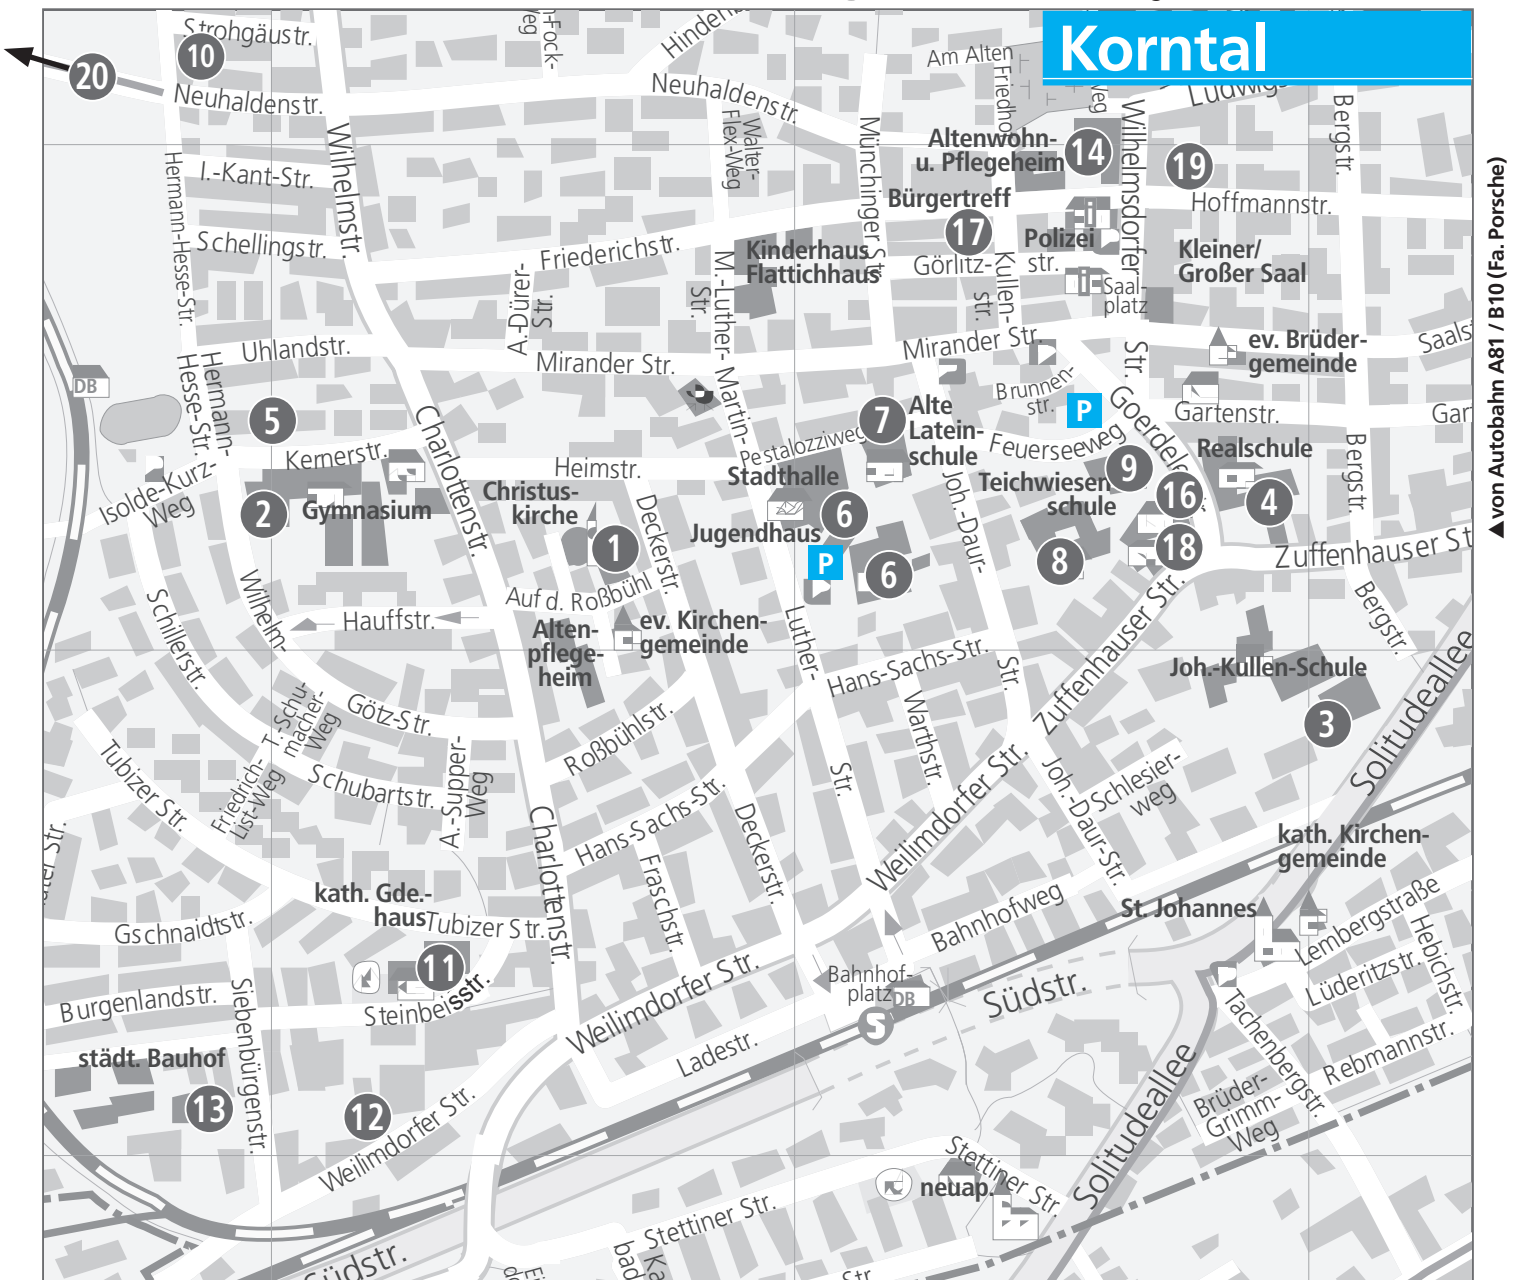

Korntal

▲ von Ditzingen / B 295 über Korntaler Landstraße

vhs-Unterrichtsräume in Korntal

- 1 Ev.-Gemeindezentrum, Auf dem Roßbühl
- 2 Gymnasium, Charlottenstraße 53, Aula-Sporthalle, Mehrzweckraum und Musiksaal: Eingang Kernerstraße
- 3 Joh.-Kullen-Schule, Zuffenhauser Straße 24
Zufahrt über Bergstraße
- 4 Realschule, Goerdelerstraße 15
Diese Kursräume sind über Aufzug erreichbar.
Rollstuhlfahrer/innen bitte Merkblatt anfordern
- 5 Kreativwerkstatt, Kernerstraße 10
- 6 Stadthalle/Jugendhaus/Bücherei/Sporthalle,
Martin-Luther-Straße 32, Mörikesaal: oberer Eingang
Räume 1-7: hinterer Eingang über den Pestalozziweg
- 7 Alte Lateinschule (früher Haus der vhs/Musikschule),
Johannes-Daur-Straße 6 (Eingang über den Pestalozziweg)
- 8 Teichwiesenschule, Feuerseeweg 3
- 9 Sporthalle Teichwiesen

- 10 Töpferstudio Sia Dreher, Strohgäustraße 9
- 11 Kath. Gemeindezentrum Korntal, Tubizer Straße 5
- 12 TYS Filzwerkstatt, Weilimdorfer Straße 42
- 13 Städt. Bauhof, Siebenbürgenstraße 9
- 14 Altenzentrum Friederichstraße 2
- 15 Seewald Korntal, Höhenweg und Seewaldweg
- 16 Kindergarten Goerdelerstraße 14, Turnraum
- 17 Bürgertreff, Görlitzstraße 4
- 18 Haus der Feuerwehr, Ecke Zuffenhauser Str./Goerdelerstraße
- 19 Familienzentrum, Wilhelmsdorfer Straße 8
- 20 Schulbauernhof Zukunftsfelder, Am Lotterberg 36

P Parkplatz der Stadthalle (Parkscheibe 3 Std.)

P Parkplatz am Feuerseeweg

Unterrichtsräume anderer Volkshochschulen

Bei Bedarf erhalten Sie einen Lageplan in unserer vhs. Adressen auf Seite 1.

▲ von Autobahn A81 / B10 (Fa. Porsche)